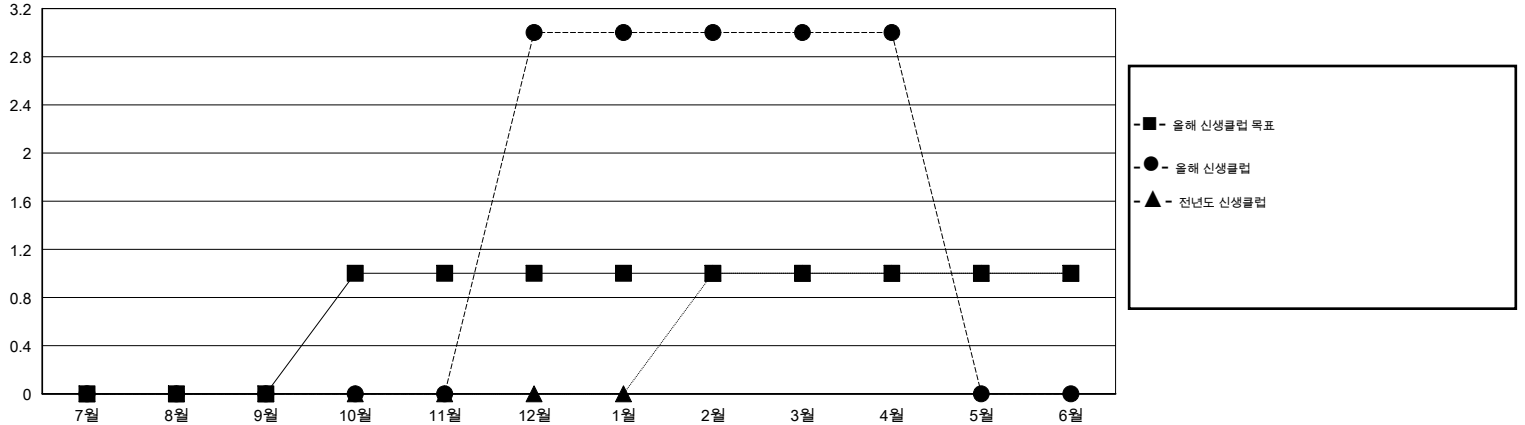

MONTHLY MEMBERSHIP PROGRESS REPORT

District 354 D

Results as of: 4/30/2014

GMT: BYEONG-DEOK KIM

장소 REPUBLIC OF KOREA

현장지역 GMT 5

클럽				
결과- 2013-2014				
사분기	신생클럽 목표	신생클럽	해산된 클럽	순증강/ 감소
7월/8월/9월	0	0	2	-2
10월/11월/12월	1	3	2	1
1월/2월/3월	0	0	5	-5
4월/5월/6월	0	0	0	0

회원 1인당				
결과- 2013-2014				
사분기	신입회원 목표	총 추가회원	퇴회한 회원	순증강/ 감소
7월/8월/9월	-150	158	105	53
10월/11월/12월	430	302	508	-206
1월/2월/3월	200	240	79	161
4월/5월/6월	-350	50	48	2

목표 및 누적 신생클럽 수

목표 및 누적 회원수

해산된 클럽: 9	1명 이상의 신입회원을 등록한 144 CLUBS OF 211	성별 분포
		남성 4,383 (70.97%)
		여성 1,793 (29.03%)
퇴회회원	여기에 클릭하여 현황보고 내용 검토	가족단위 회원 23
작고 5		세대주 10
클럽해산 37		비 세대주 13
기타 698		
합계 740		