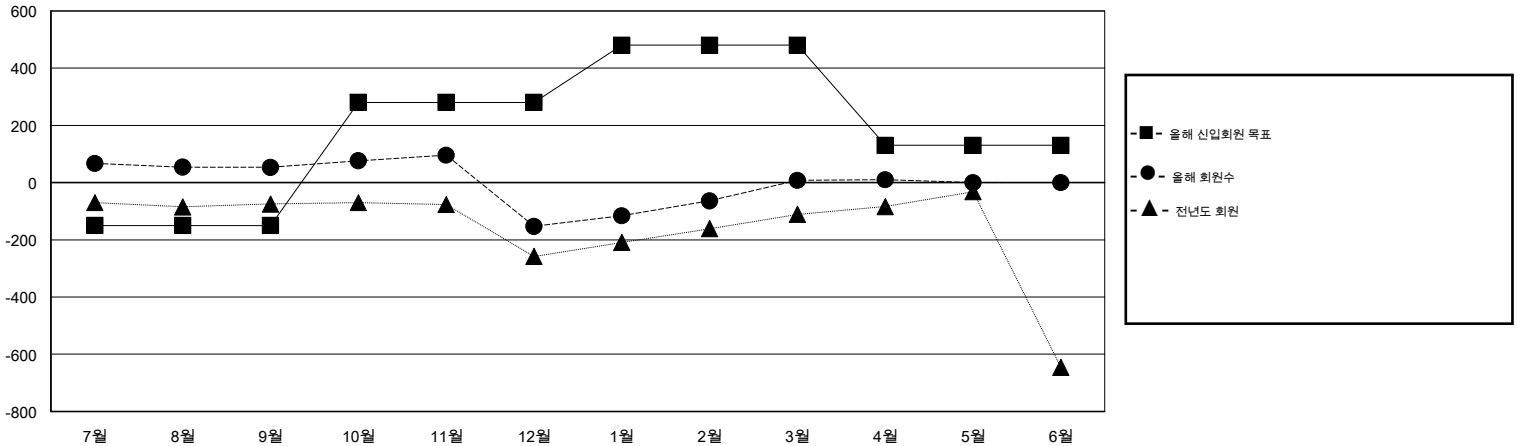

MONTHLY MEMBERSHIP PROGRESS REPORT

District 354 D

Results as of: 4/30/2014

GMT: BYEONG-DEOK KIM

장소 REPUBLIC OF KOREA

현장지역 GMT 5

클럽				
결과- 2013-2014				
사분기	신생클럽 목표	신생클럽	해산된 클럽	순증강/ 감소
7월/8월/9월	0	0	2	-2
10월/11월/12월	1	3	2	1
1월/2월/3월	0	0	5	-5
4월/5월/6월	0	0	0	0

회원 1인당				
결과- 2013-2014				
사분기	신입회원 목표	총 추가회원	퇴회한 회원	순증강/ 감소
7월/8월/9월	-150	158	105	53
10월/11월/12월	430	302	508	-206
1월/2월/3월	200	240	79	161
4월/5월/6월	-350	50	48	2

목표 및 누적 신생클럽 수

목표 및 누적 회원수

해산된 클럽: 9	1명 이상의 신입회원을 등록한 144 CLUBS OF 211	성별 분포
		남성 4,383 (70.97%)
		여성 1,793 (29.03%)
퇴회회원	여기에 클릭하여 현황보고 내용 검토	가족단위 회원 23
작고 5		세대주 10
클럽해산 37		비 세대주 13
기타 698		
합계 740		